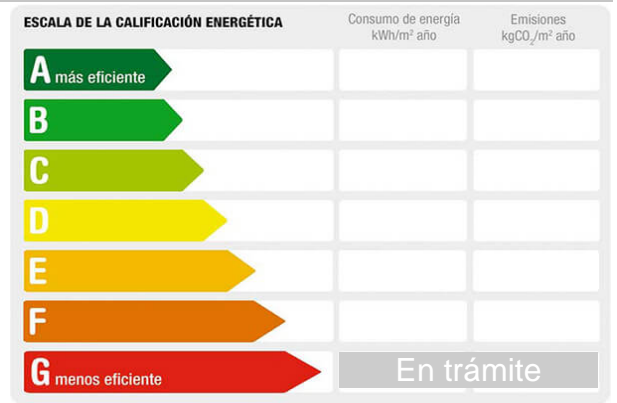

Referencia: **100763-157**
 Tipo inmueble: Garaje
 Operación: Venta
 Precio: **20.000 €**
 Estado: Cerrado

Población: La Manga del Mar Menor
 Provincia: Murcia
 Cod. postal: 30380
 Zona: PLAZA BOHEMIA

M² construidos: 13 **Garajes:** 1